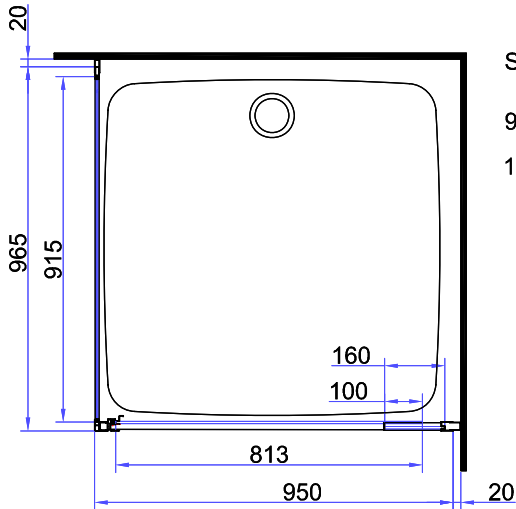

ARMADALE

SIZE	ADJUSTMENT RANGE
900 x 900	860 - 880
1000 x 1000	960 - 980

SIZE	ADJUSTMENT RANGE
900 x 900	850 - 870 / 865 - 885
1000 x 1000	950 - 970 / 965 - 985

SIZE	ADJUSTMENT RANGE
900 x 1200	865 - 885 / 1140 - 1160