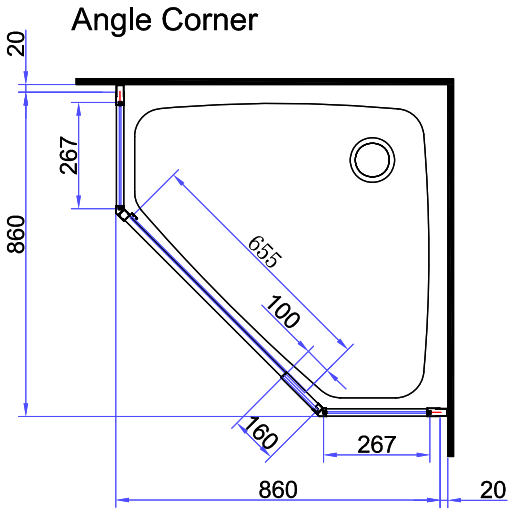

ARMADALE

SIZE	ADJUSTMENT RANGE
900 x 900	860 - 880
1000 x 1000	960 - 980

SIZE	ADJUSTMENT RANGE
900 x 900	850 - 870 / 865 - 885
1000 x 1000	950 - 970 / 965 - 985

SIZE	ADJUSTMENT RANGE
900 x 1200	865 - 885 / 1140 - 1160