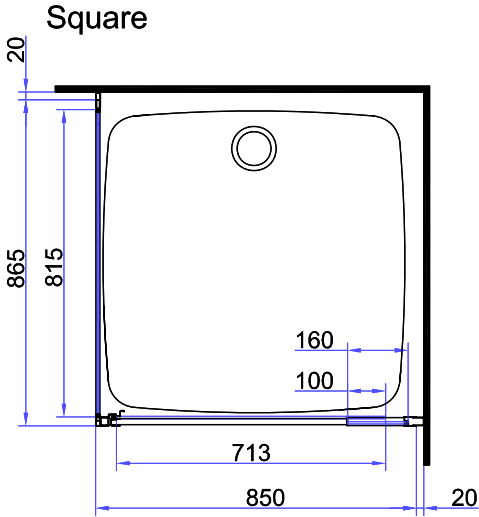

ARMADALE

SIZE	ADJUSTMENT RANGE
900 x 900	860 - 880
1000 x 1000	960 - 980

SIZE	ADJUSTMENT RANGE
900 x 900	850 - 870 / 865 - 885
1000 x 1000	950 - 970 / 965 - 985

SIZE	ADJUSTMENT RANGE
900 x 1200	865 - 885 / 1140 - 1160