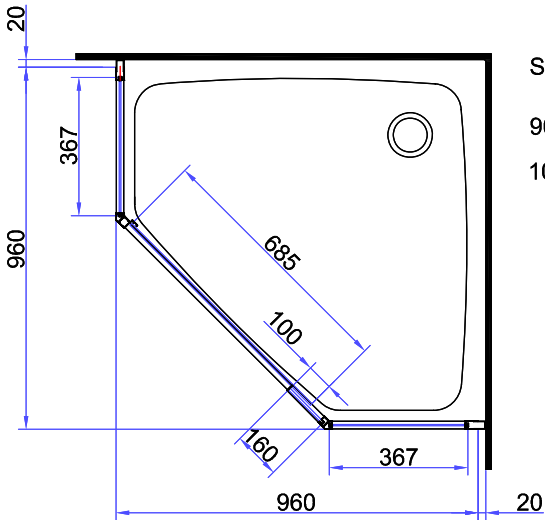

ARMADALE

SIZE	ADJUSTMENT RANGE
900 x 900	860 - 880
1000 x 1000	960 - 980

SIZE	ADJUSTMENT RANGE
900 x 900	850 - 870 / 865 - 885
1000 x 1000	950 - 970 / 965 - 985

SIZE	ADJUSTMENT RANGE
900 x 1200	865 - 885 / 1140 - 1160