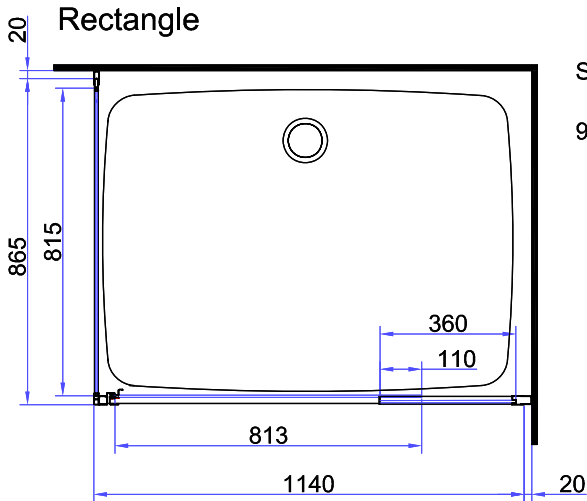

ARMADALE

SIZE	ADJUSTMENT RANGE
900 x 900	860 - 880
1000 x 1000	960 - 980

SIZE	ADJUSTMENT RANGE
900 x 900	850 - 870 / 865 - 885
1000 x 1000	950 - 970 / 965 - 985

SIZE	ADJUSTMENT RANGE
900 x 1200	865 - 885 / 1140 - 1160